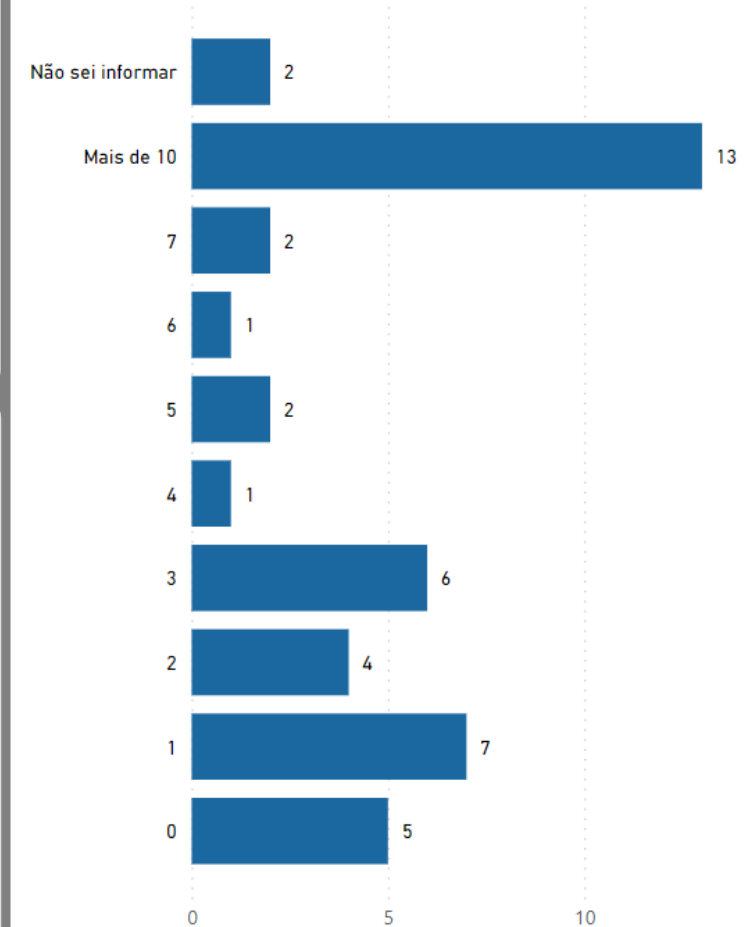

DASHBOARD

AUTOAVALIAÇÃO ANO BASE 2021

SEGMENTO SOCIEDADE

Autoavaliação Ano Base 2021 - Segmento Sociedade

Numero de Avaliadores

44

Número de Organizações participantes

36

Ano do inicio da Interação com o PROFNIT

Número de Colaboradores

Número de Discentes por Ponto Focal

Autoavaliação Ano Base 2021 - Segmento Sociedade

Setores de atuação das Organizações participantes

Autoavaliação Ano Base 2021 - Segmento Sociedade