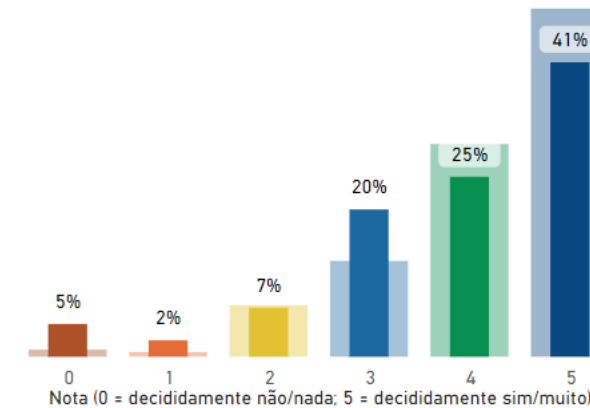

Autoavaliação Ano Base 2021 - Segmento Sociedade

Grupo de avaliação

Sobre o PROFNIT

Nota Média por Critério

Está impactando favoravelmente na sociedade

Nota Média por Critério

Os resultados dos Trabalhos de Conclusão de Curso estão sendo utilizados pela Sociedade

Nota Média por Critério

Os resultados dos Trabalhos de Conclusão de Curso estão sendo utilizados pela sua Organização

Porcentagem Geral de Avaliações por Nota Média

Porcentagem Geral de Avaliações por Nota Média

Porcentagem Geral de Avaliações por Nota Média

Autoavaliação Ano Base 2021 - Segmento Sociedade

Fatores atuais que impactarão a sociedade nos próximos 5 anos e que devem ser considerados pelo PROFNIT?