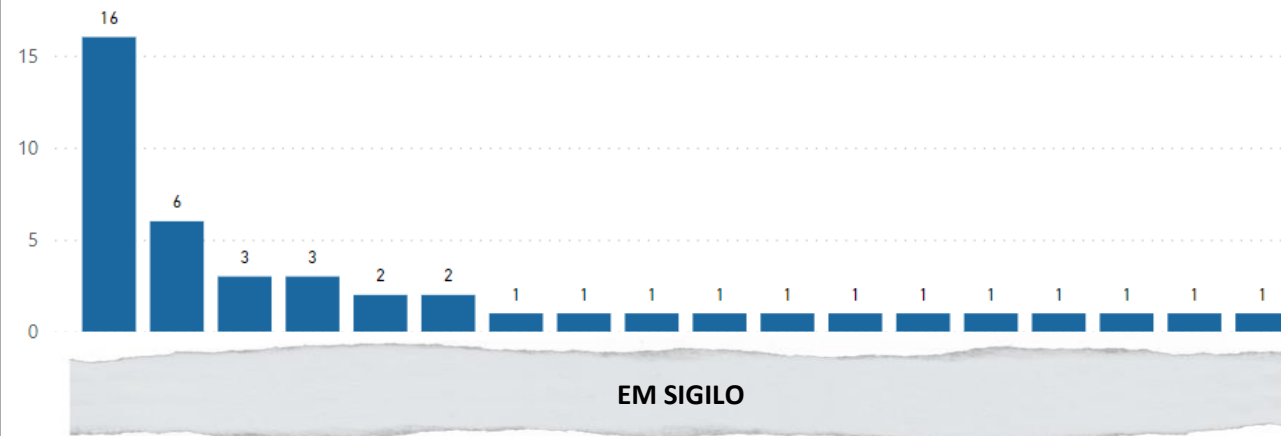

Número de Discentes por Ponto Focal