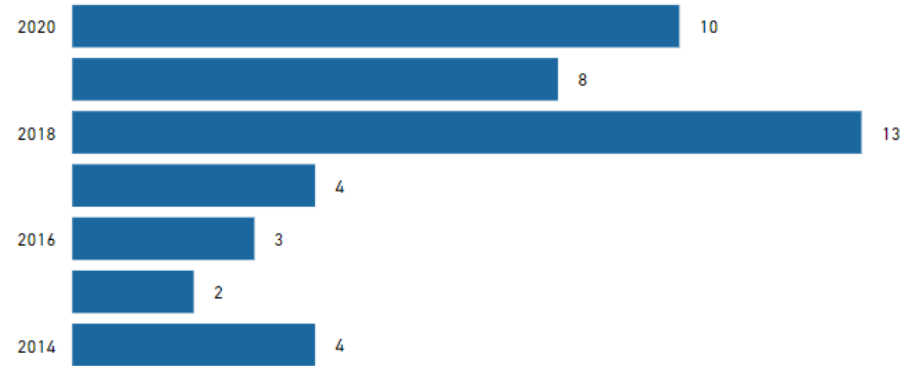

DASHBOARD

AUTOAVALIAÇÃO ANO BASE 2021

SEGMENTO SOCIEDADE

Autoavaliação Ano Base 2021 - Segmento Sociedade

Numero de Avaliadores

44

Número de Organizações participantes

36

Ano do inicio da Interação com o PROFNIT

Número de Colaboradores

Número de Discentes por Ponto Focal

Autoavaliação Ano Base 2021 - Segmento Sociedade

Setores de atuação das Organizações participantes

Autoavaliação Ano Base 2021 - Segmento Sociedade